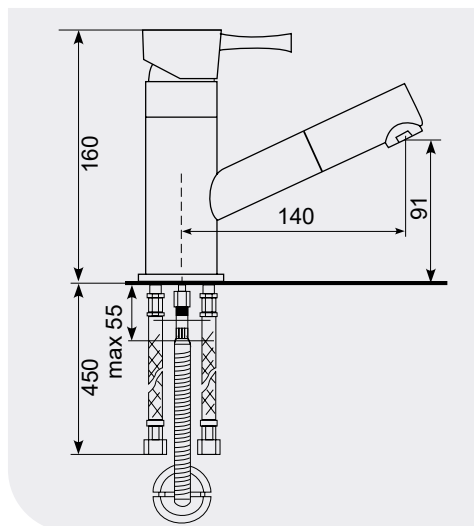

КОМПЛЕКТАЦИЯ

гибкая подводка 1/2", 450 мм

Арт. U-009-302
песочный

Арт. U-009-307
терракот

Арт. U-009-308
черный

Арт. U-009-309
темно-серый

Арт. U-009-310
серый

Арт. U-009-328
бежевый