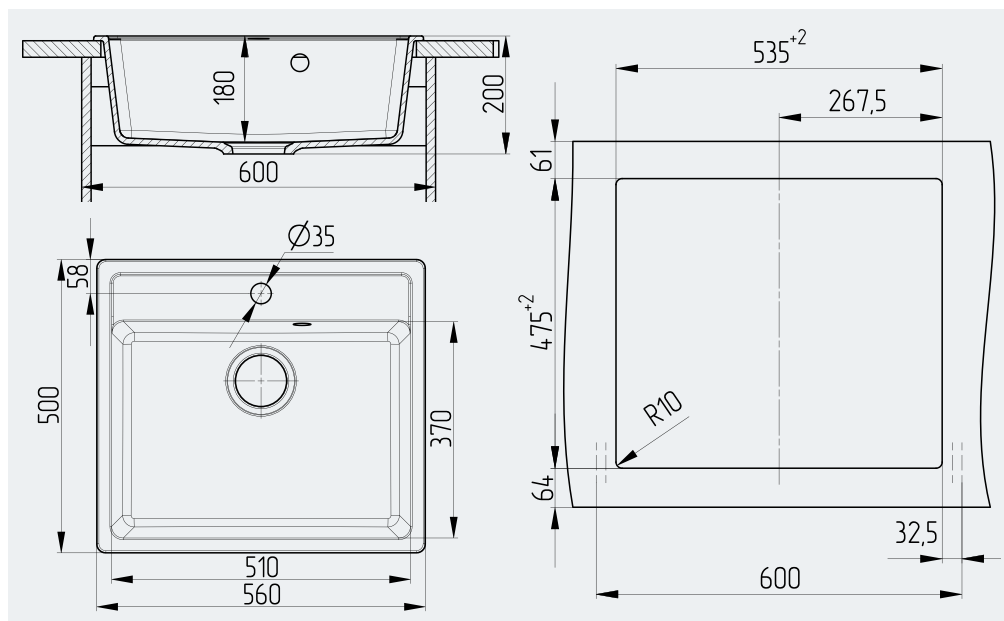

ГАБАРИТНЫЕ И УСТАНОВОЧНЫЕ РАЗМЕРЫ

Гарантия
4 года

Срок
эксплуатации
10+ лет

Арт. U-104-341
ультра-белый

Арт. U-104-331
белый

Арт. U-104-328
бежевый

Арт. U-104-302
песочный

Арт. U-104-307
терракот