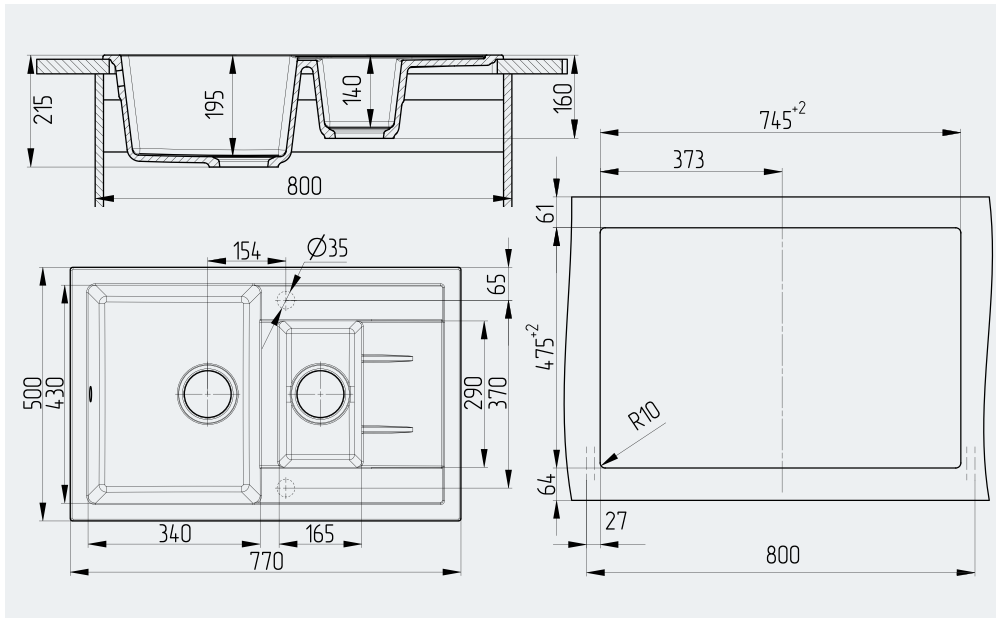

- Просторная основная чаша
- Функциональная дополнительная чаша для замачивания и сушки
- Удобная площадка для смесителя и аксессуаров

Вырез под мойку 745×475 мм

ГАБАРИТНЫЕ И УСТАНОВОЧНЫЕ РАЗМЕРЫ

РЕКОМЕНДУЕМЫЕ СМЕСИТЕЛИ