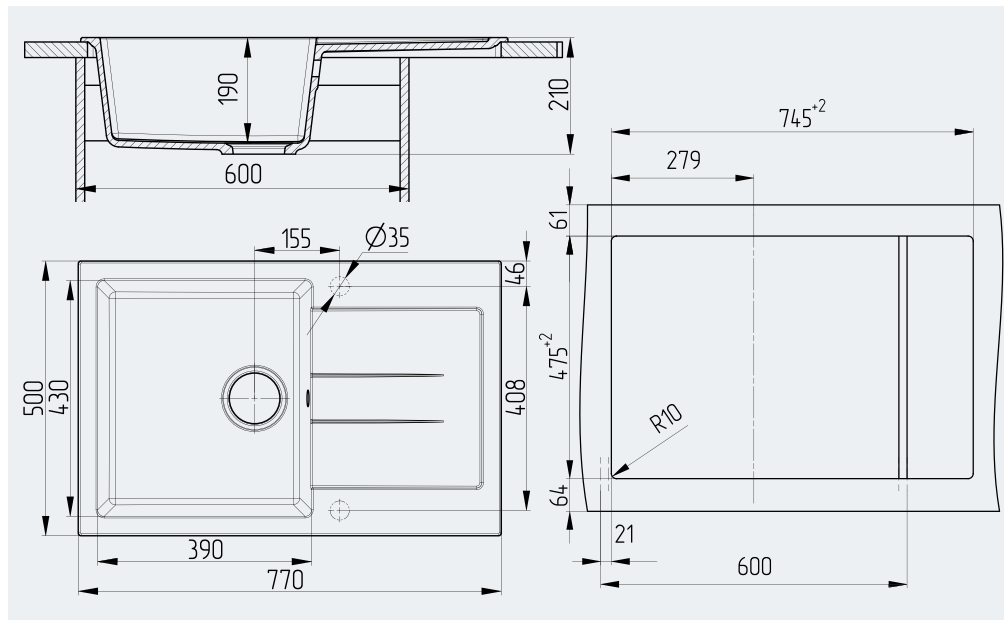

ГАБАРИТНЫЕ И УСТАНОВОЧНЫЕ РАЗМЕРЫ

Гарантия
4 года

Срок эксплуатации
10+ лет