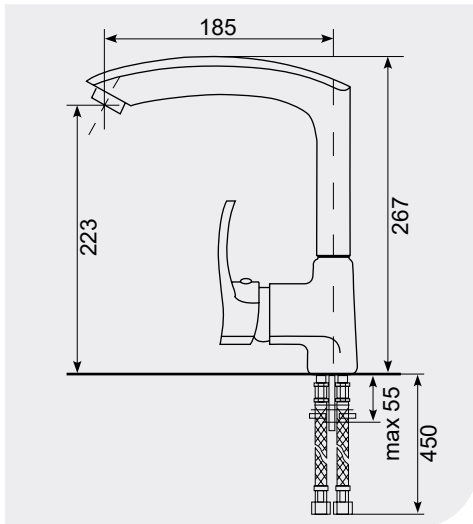

Смеситель ULGRAN U-005

Смеситель кухонный однорычажный с высоким поворотным изливом

ОСОБЕННОСТИ

материал: латунь

покрытие: под "искусственный камень"

тип излива: высокий поворотный на 360°

картридж: керамический Wanhai, Ø40 мм, отверстие для монтажа: Ø35 мм

КОМПЛЕКТАЦИЯ

гибкая подводка 1/2", 450 мм

**Гарантия
3 года**