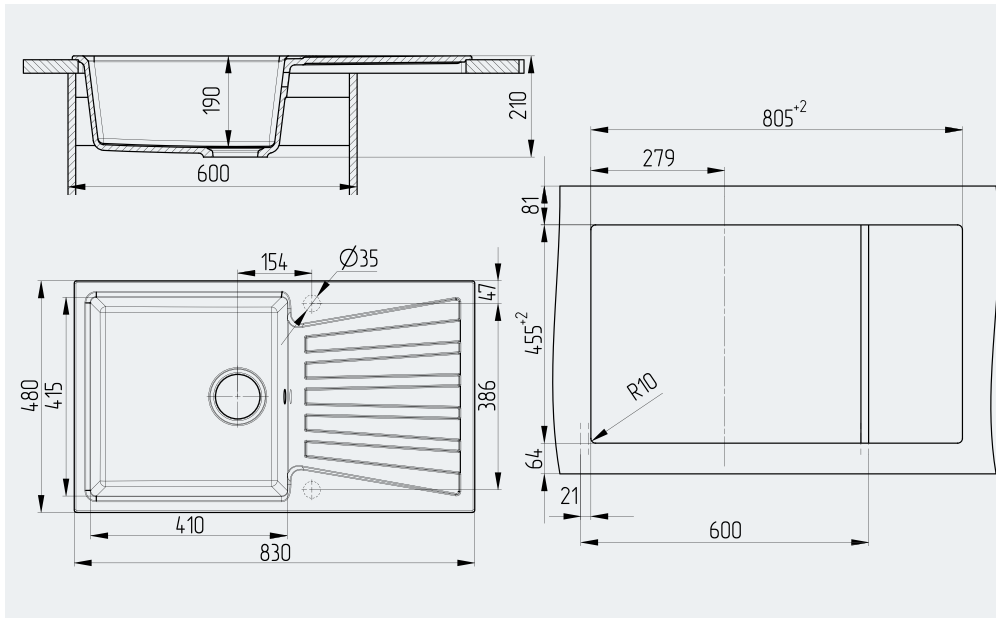

- Вместительная чаша
- Функциональное увеличенное крыло
- Модель оборачиваемая

Вырез под мойку 805×455 мм

ГАБАРИТНЫЕ И УСТАНОВОЧНЫЕ РАЗМЕРЫ

РЕКОМЕНДУЕМЫЕ СМЕСИТЕЛИ

- U-001** с. 41
- U-005** с. 43
- U-010** с. 45
- U-021** с. 40