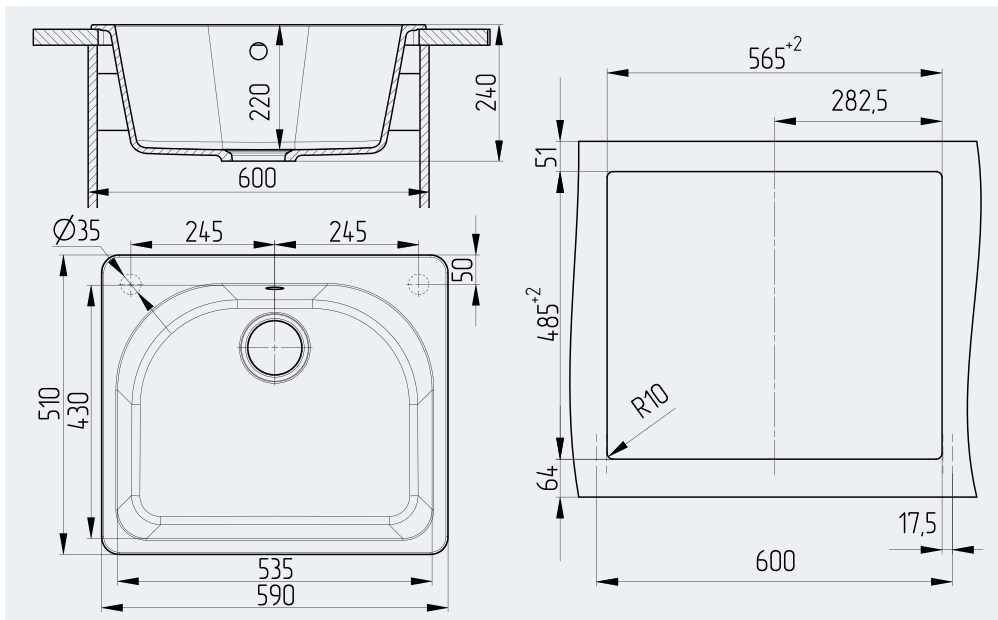

- Чистота линий и максимальный объем чаши
- Экстра глубокая чаша для максимального комфорта
- Оригинальный дизайн и плавность линий

Вырез под мойку 565×485 мм

ГАБАРИТНЫЕ И УСТАНОВОЧНЫЕ РАЗМЕРЫ

РЕКОМЕНДУЕМЫЕ СМЕСИТЕЛИ