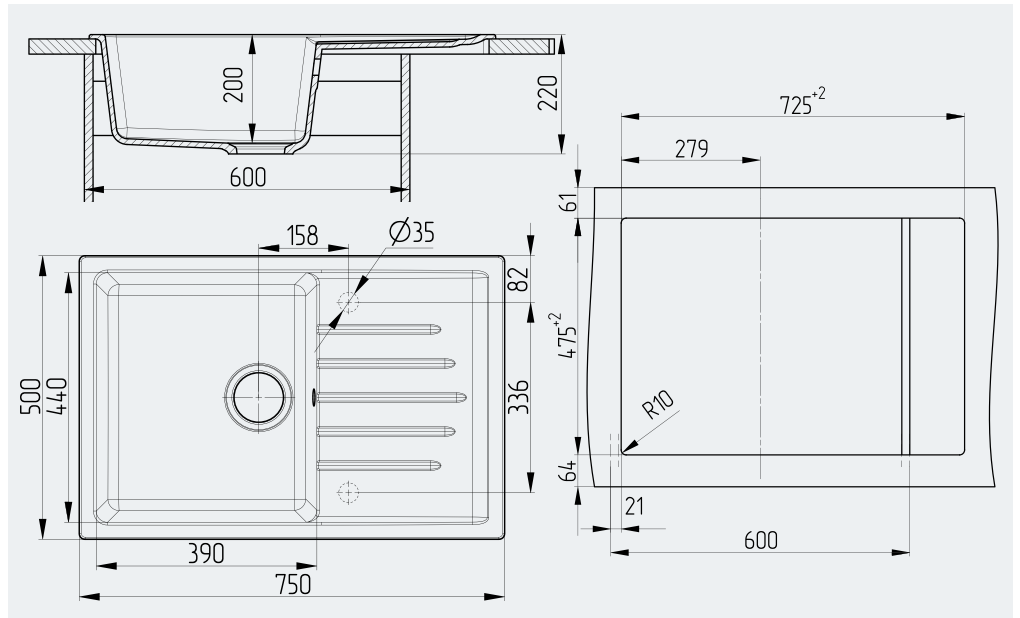

ГАБАРИТНЫЕ И УСТАНОВОЧНЫЕ РАЗМЕРЫ

Гарантия
4 года

Срок
эксплуатации
10+ лет