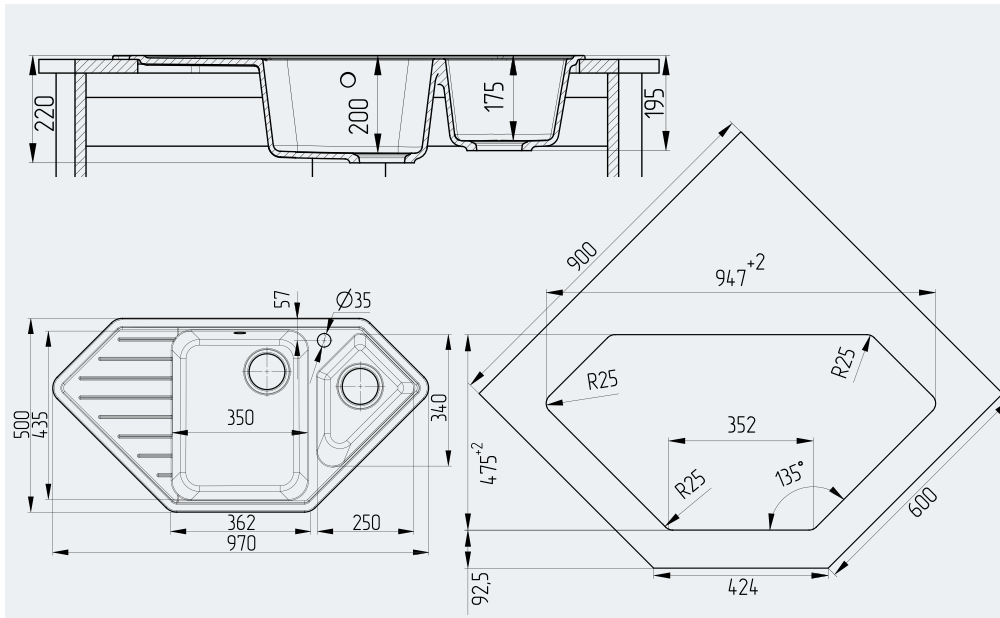

ГАБАРИТНЫЕ И УСТАНОВОЧНЫЕ РАЗМЕРЫ

РЕКОМЕНДУЕМЫЕ СМЕСИТЕЛИ

U-005 с. 43

U-016 с. 45

U-019 с. 46

U-022 с. 40

РЕКОМЕНДУЕМЫЕ АКСЕССУАРЫ

Дозатор
Ulgran U-01/02
с. 47

Телескопический
коландер
с. 49

Ролл-мат
с. 48

Гарантия
4 года

Срок
эксплуатации
10+ лет