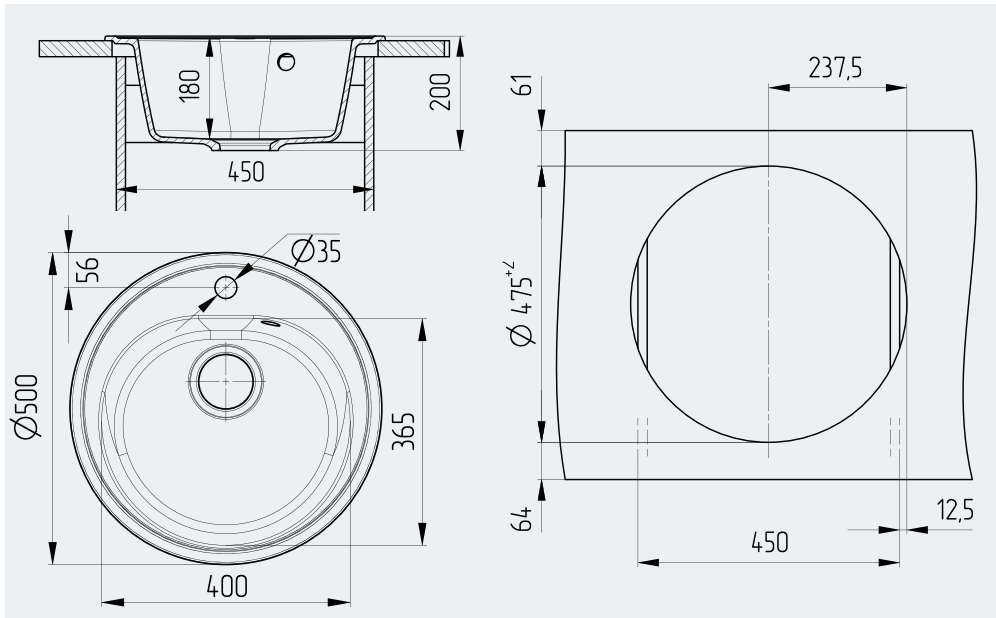

ГАБАРИТНЫЕ И УСТАНОВОЧНЫЕ РАЗМЕРЫ

РЕКОМЕНДУЕМЫЕ СМЕСИТЕЛИ

U-001 с. 41

U-004 с. 42

U-007 с. 44

U-009 с. 44

РЕКОМЕНДУЕМЫЕ АКСЕССУАРЫ

Дозатор Ulgran U-01/02
с. 47

Телескопический коландер
с. 49

Ролл-мат
с. 48

Гарантия
4 года

Срок эксплуатации
10+ лет