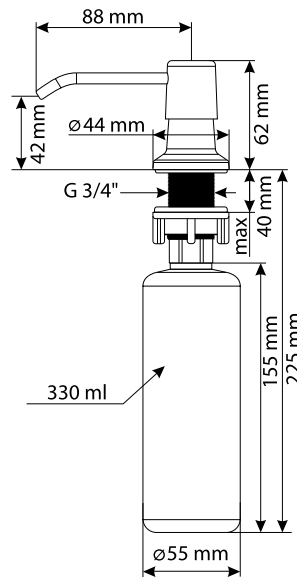

Дозаторы ULGRAN U-01

Кухонный дозатор для жидких моющих средств

ОСОБЕННОСТИ

материал: нержавеющая сталь + пластик

ГАРАНТИЯ

6 месяцев