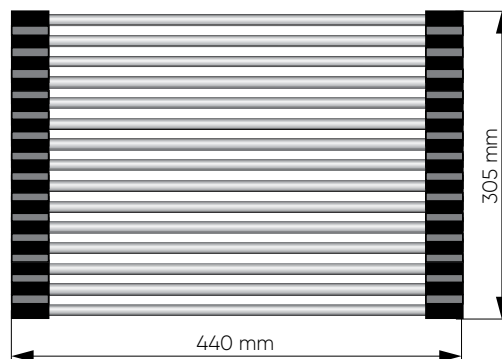

Гарантия
6 мес.

РОЛЛ-МАТ для сушки посуды, овощей, фруктов

Ролл-мат U ROLL-01

ОСОБЕННОСТИ

- для разделки и чистки рыбы
- как подставка под горячее
- компактный рулон – удобно хранить

размер: 305×440 мм

материал: нержавеющая сталь марки AISI 304, черный силикон

ГАРАНТИЯ

6 месяцев