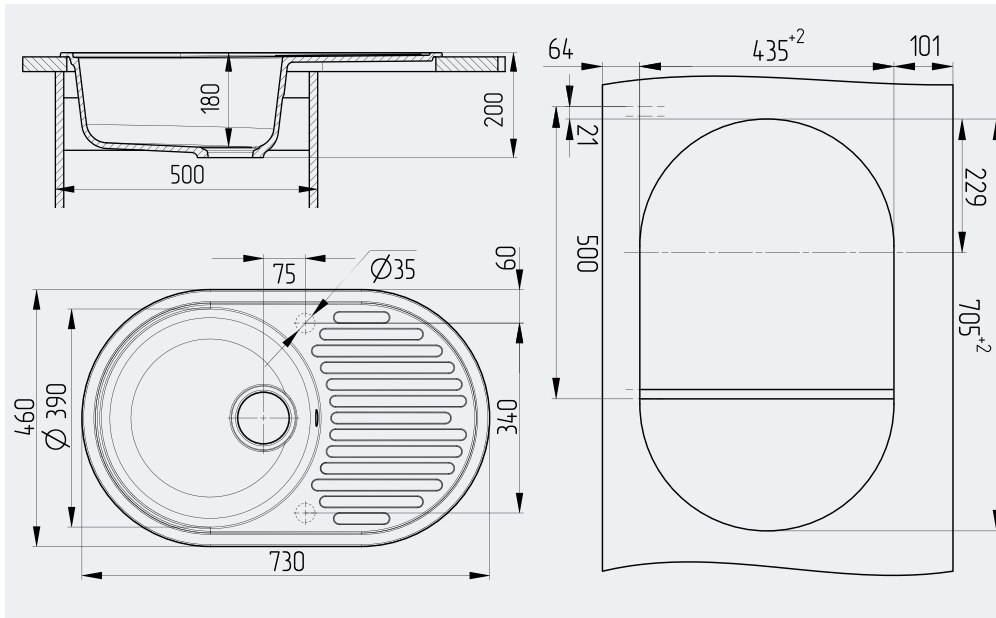

МОЙКИ В КУХОННЫЙ ШКАФ 500MM

- Актуальная круглая чаша
- Удобное крыло для функциональности
- Оборачиваемая модель для установки в шкаф от 500 мм

Вырез под мойку 705×435 мм

ГАБАРИТНЫЕ И УСТАНОВОЧНЫЕ РАЗМЕРЫ