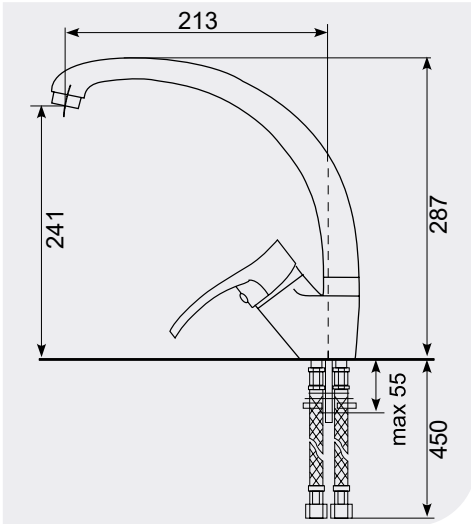

Смеситель ULGRAN U-001

Смеситель кухонный однорычажный с высоким поворотным изливом

ОСОБЕННОСТИ

материал: латунь

покрытие: под "искусственный камень"

тип излива: высокий поворотный на 360°

картридж: керамический Wanhai, Ø40 мм, отверстие для монтажа: Ø35 мм

КОМПЛЕКТАЦИЯ

гибкая подводка 1/2", 450 мм

**Гарантия
3 года**