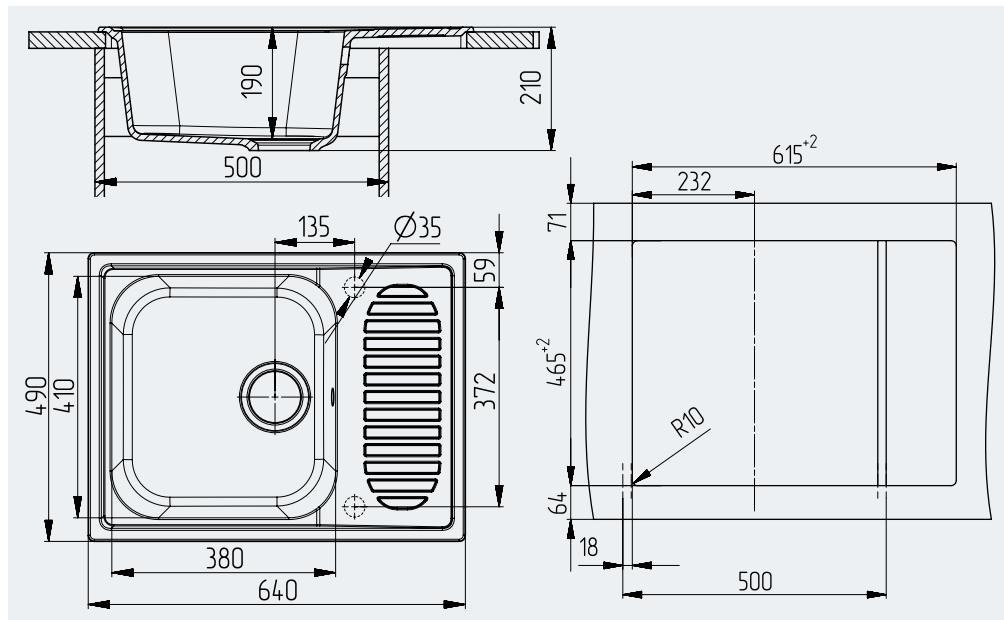

ГАБАРИТНЫЕ И УСТАНОВОЧНЫЕ РАЗМЕРЫ

Гарантия
4 года

Срок
эксплуатации
10+ лет