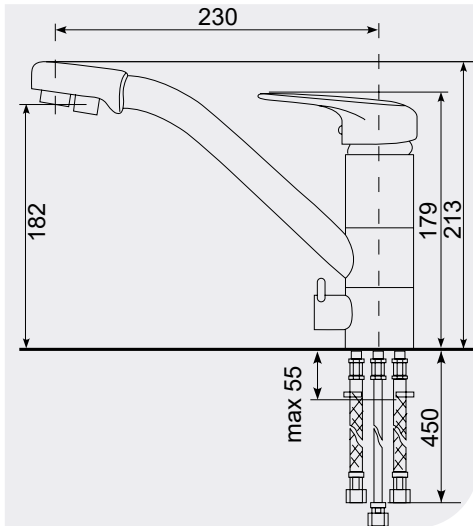

Смеситель ULGRAN U-010

Смеситель кухонный двухрычажный с дополнительным изливом для фильтрованной воды

ОСОБЕННОСТИ

материал: латунь

покрытие: под "искусственный камень"

тип излива: низкий поворотный на 360°

картридж: керамический Wanhai, Ø40 мм, кран-букса с керамическими пластинами (для фильтрованной воды)

отверстие для монтажа: Ø35 мм

КОМПЛЕКТАЦИЯ

гибкая подводка 1/2", 450 мм

**Гарантия
3 года**

СМЕСИТЕЛИ С ПОДКЛЮЧЕНИЕМ
ДЛЯ ПИТЬЕВОЙ ВОДЫ