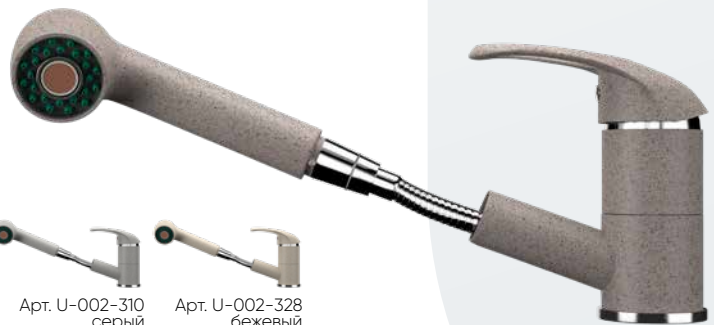

Смеситель ULGRAN U-001

Смеситель кухонный однорычажный с высоким поворотным изливом

ОСОБЕННОСТИ

материал: латунь

покрытие: под "искусственный камень"

тип излива: высокий поворотный на 360°

картридж: керамический Wanhai, Ø40 мм, отверстие для монтажа: Ø35 мм

КОМПЛЕКТАЦИЯ

гибкая подводка 1/2", 450 мм

**Гарантия
3 года**

СМЕСИТЕЛИ ОДНОРЫЧАЖНЫЕ

Смеситель ULGRAN U-002

Смеситель кухонный однорычажный с выдвжной лейкой и низким изливом.

ОСОБЕННОСТИ

материал: латунь

покрытие: под "искусственный камень"

тип излива: низкий поворотный на 360° с выдвжной лейкой

картридж: керамический Wanhai, Ø40 мм, отверстие для монтажа: Ø35 мм

КОМПЛЕКТАЦИЯ

гибкая подводка 1/2", 450 мм

**Гарантия
3 года**