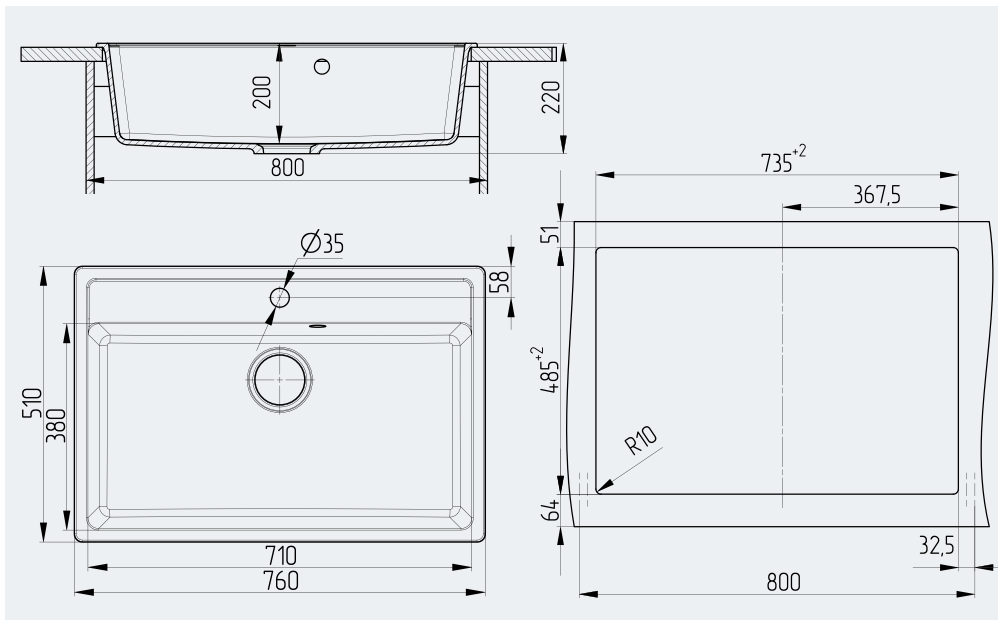

ГАБАРИТНЫЕ И УСТАНОВОЧНЫЕ РАЗМЕРЫ

РЕКОМЕНДУЕМЫЕ СМЕСИТЕЛИ

U-010 с. 45

U-016 с. 45

U-019 с. 46

U-021 с. 40

РЕКОМЕНДУЕМЫЕ АКСЕССУАРЫ

**Дозатор
Ulgran U-01/02**
с. 47

**Телескопический
коландер**
с. 49

Ролл-мат
с. 48

Гарантия
4 года

Срок эксплуатации
10+ лет