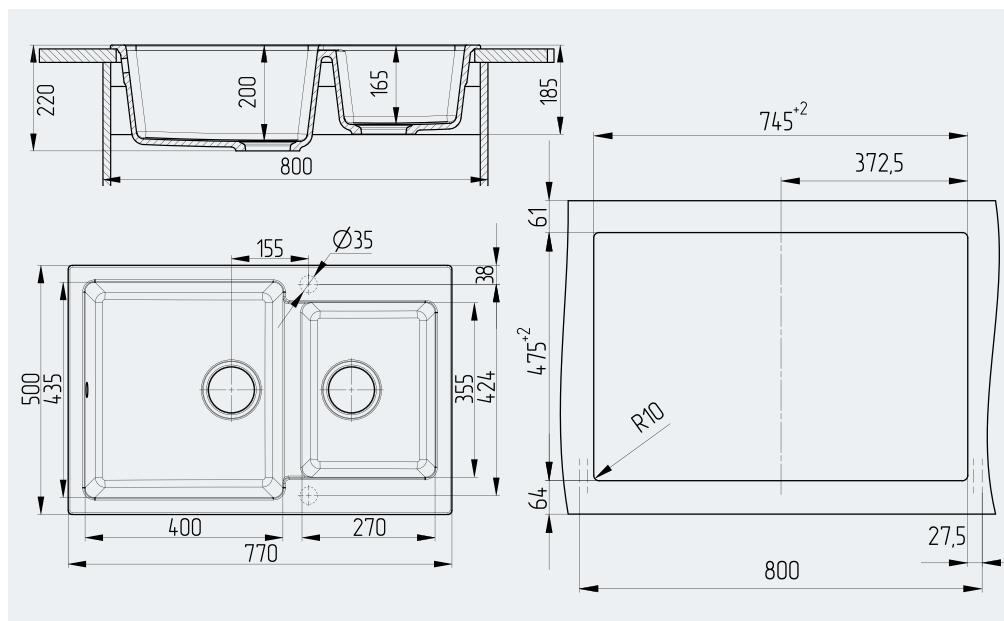

РЕКОМЕНДУЕМЫЕ АКСЕССУАРЫ

**Дозатор
Ulgran U-01/02**
с. 47

**Телескопический
коландер**
с. 49

Ролл-мат
с. 48

ГАБАРИТНЫЕ И УСТАНОВОЧНЫЕ РАЗМЕРЫ

Гарантия
4 года

Срок
эксплуатации
10+ лет

Арт. U-505-341 ультра-белый U-505-331 белый U-505-328 бежевый U-505-302 песочный U-505-307 терракот U-505-345 шоколад