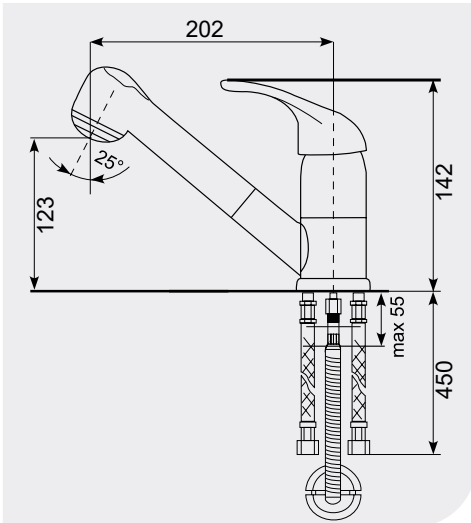

картридж: керамический Wanhai, Ø40 мм, отверстие для монтажа: Ø35 мм

КОМПЛЕКТАЦИЯ

гибкая подводка 1/2", 450 мм

**Гарантия
3 года**

СМЕСИТЕЛИ ОДНОРЫЧАЖНЫЕ

Смеситель ULGRAN U-002

Смеситель кухонный однорычажный с выдвжной лейкой и низким изливом.