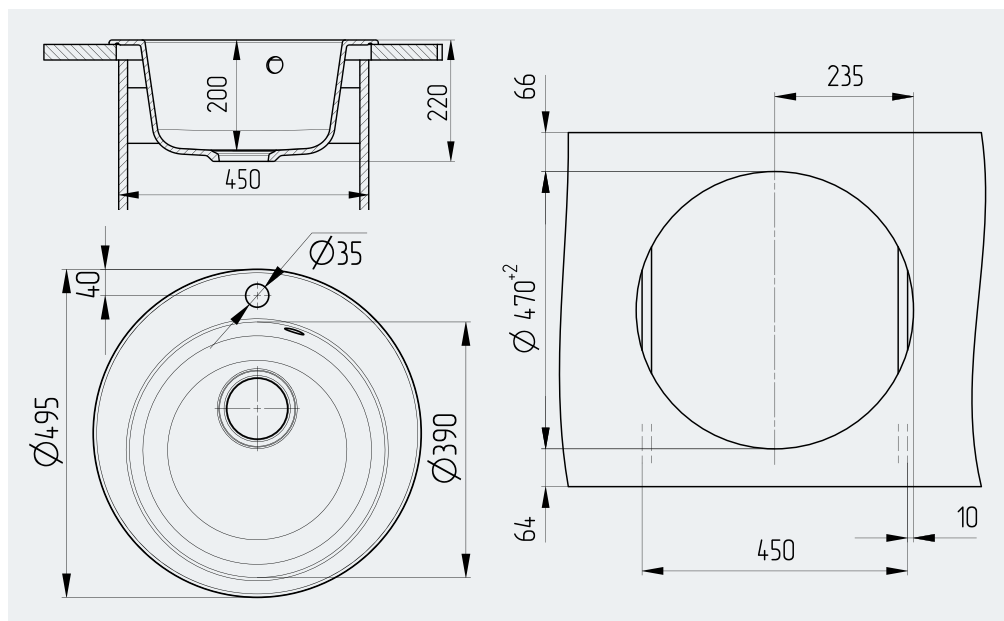

ГАБАРИТНЫЕ И УСТАНОВОЧНЫЕ РАЗМЕРЫ

Гарантия
4 года

Срок
эксплуатации
10+ лет

Арт. U-405-341
ультра-белый

Арт. U-405-331
белый

Арт. U-405-328
бежевый

Арт. U-405-302
песочный

Арт. U-405-307
терракот

Арт. U-405-345
шоколад

Арт. U-405-342
графит

Арт. U-405-310
серый

Арт. U-405-309
темно-серый

Арт. U-405-343
антрацит

Арт. U-405-308
черный

Арт. U-405-344
ультра-черный