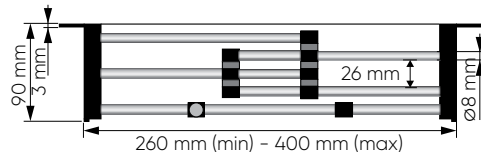

УНИВЕРСАЛЬНЫЙ КОЛАНДЕР с телескопическими выдвигающимися направляющими

Ролл-мат U ROLL-01

ОСОБЕННОСТИ

- подходит к любой мойке ULGRAN
- удобно мыть и сушить мелкие предметы
- удобно размораживать продукты

размер: 300-440×280×90 мм

материал: нержавеющая сталь
+ пластик

ГАРАНТИЯ
6 месяцев

Гарантия
6 мес.

АКСЕССУАРЫ