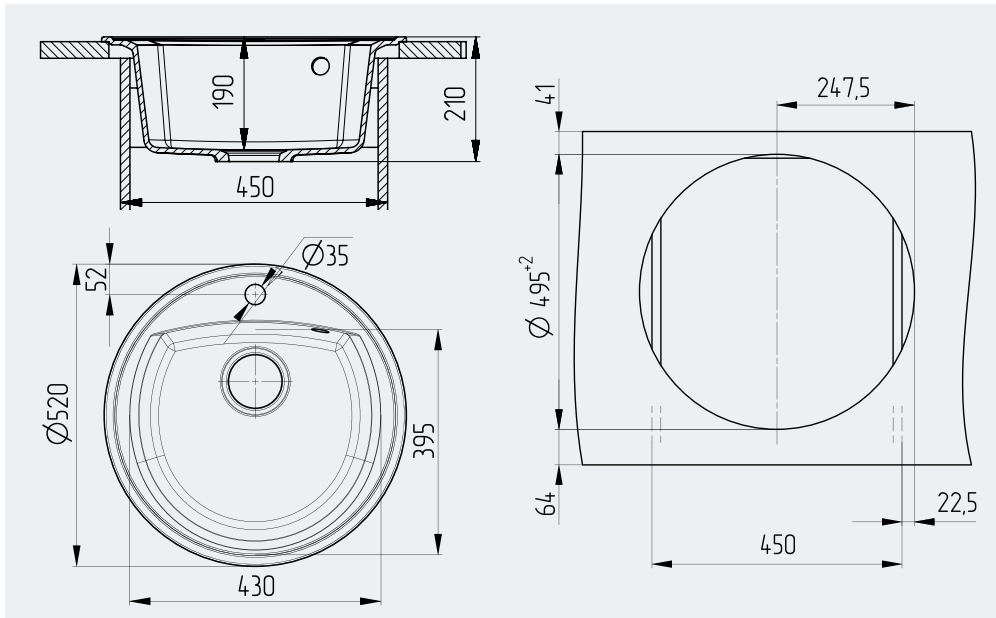

ГАБАРИТНЫЕ И УСТАНОВОЧНЫЕ РАЗМЕРЫ

РЕКОМЕНДУЕМЫЕ СМЕСИТЕЛИ

U-001 с. 41

U-004 с. 42

U-007 с. 44

U-009 с. 44

РЕКОМЕНДУЕМЫЕ АКСЕССУАРЫ

Дозатор Ulgran U-01/02
с. 47

Телескопический коландер
с. 49

Ролл-мат
с. 48

Гарантия
4 года

Срок эксплуатации
10+ лет