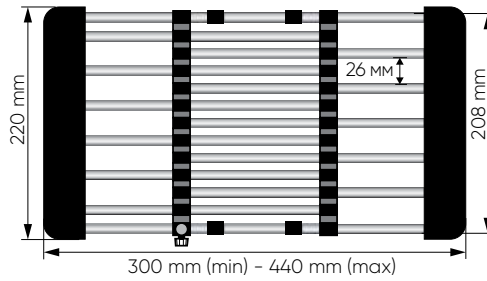

УНИВЕРСАЛЬНЫЙ КОЛАНДЕР с телескопическими выдвигающимися направляющими

Ролл-мат U ROLL-01

ОСОБЕННОСТИ

- подходит к любой мойке ULGRAN
- удобно мыть и сушить мелкие предметы
- удобно размораживать продукты

размер: 300-440×280×90 мм

материал: нержавеющая сталь
+ пластик

ГАРАНТИЯ
6 месяцев

Гарантия
6 мес.

АКСЕССУАРЫ