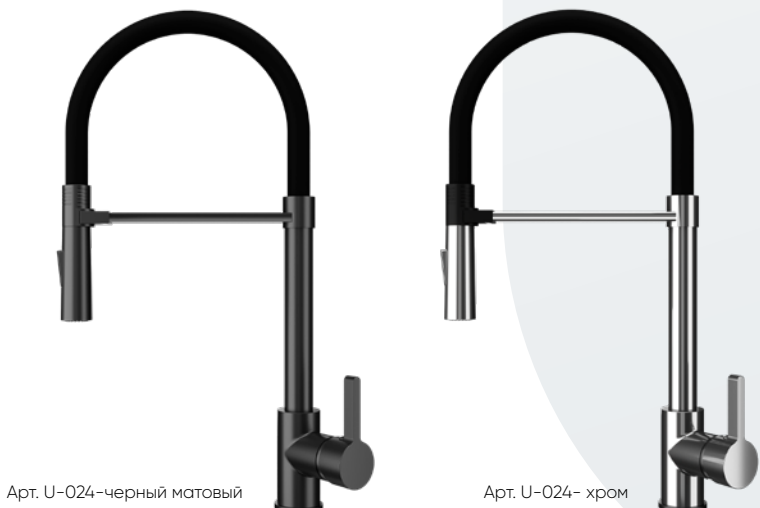

ОСОБЕННОСТИ

материал: латунь

покрытие: хром/черный хром

тип излива: высокий гибкий излив

картридж: керамический Wanhai, Ø40 мм, отверстие для монтажа: Ø35 мм

ВНИМАНИЕ! Исключительная высота смесителя – 497мм

КОМПЛЕКТАЦИЯ

гибкая подводка 1/2", 450 мм

**Гарантия
3 года**

Гарантия
3 года

Смеситель ULGRAN U-021 NEW

Смеситель кухонный однорычажный с высоким поворотным изливом

ОСОБЕННОСТИ

материал: Нержавеющая сталь марки AISI 304