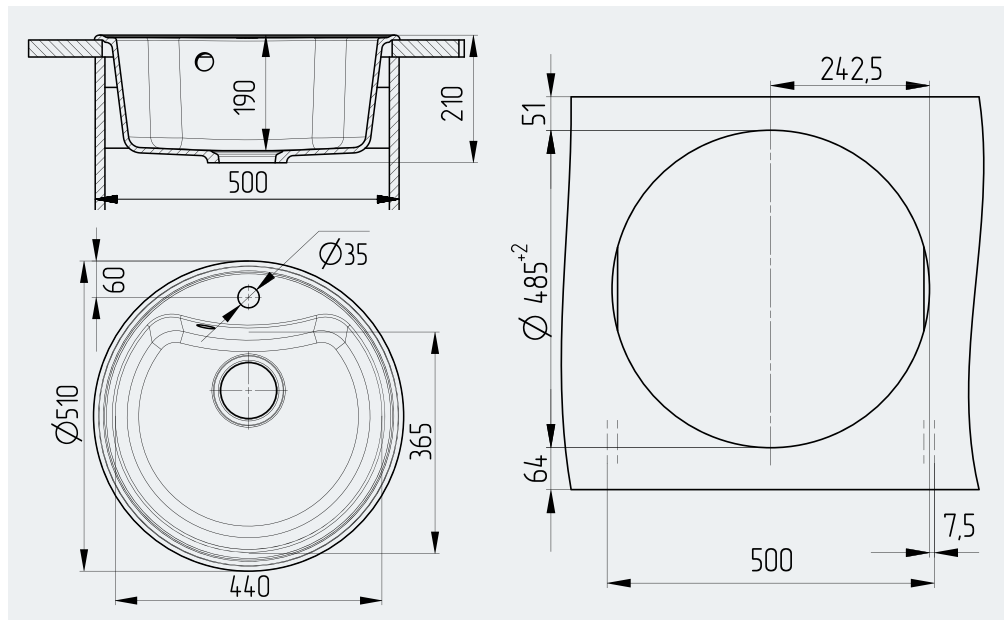

Вырез под мойку Ø 485 мм

РЕКОМЕНДУЕМЫЕ СМЕСИТЕЛИ

- U-007 с. 44
- U-010 с. 45
- U-016 с. 45
- U-021 с. 40

РЕКОМЕНДУЕМЫЕ АКСЕССУАРЫ

Дозатор
Ulgran U-01/02
с. 47

Телескопический
коландер
с. 49

Ролл-мат
с. 48

ГАБАРИТНЫЕ И УСТАНОВОЧНЫЕ РАЗМЕРЫ