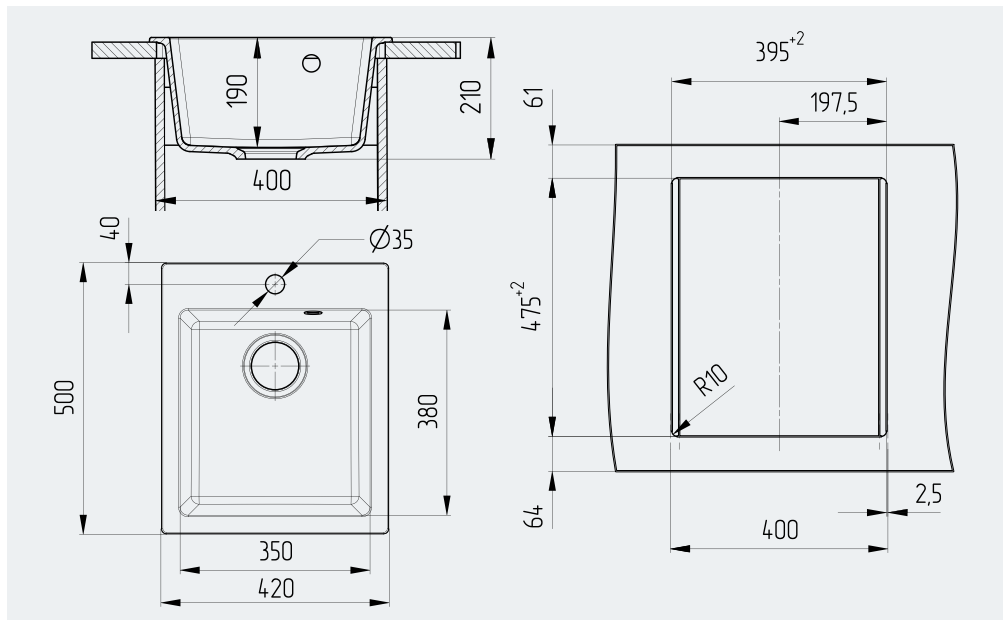

ГАБАРИТНЫЕ И УСТАНОВОЧНЫЕ РАЗМЕРЫ

Гарантия
4 года

Срок
эксплуатации
10+ лет

Арт. U-404-341
ультра-белый

Арт. U-404-331
белый

Арт. U-404-328
бежевый

Арт. U-404-302
песочный

Арт. U-404-307
терракот

Арт. U-404-345
шоколад

Арт. U-404-342
графит

Арт. U-404-310
серый

Арт. U-404-309
темно-серый

Арт. U-404-343
антрацит

Арт. U-404-308
черный

Арт. U-404-344
ультра-черный