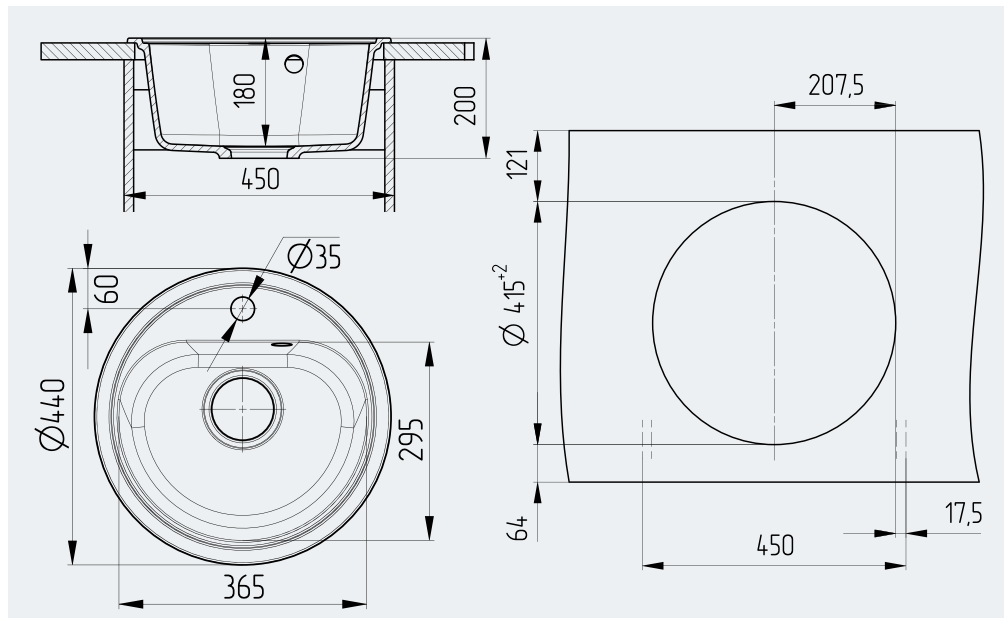

ГАБАРИТНЫЕ И УСТАНОВОЧНЫЕ РАЗМЕРЫ

Гарантия
4 года

Срок
эксплуатации
10+ лет