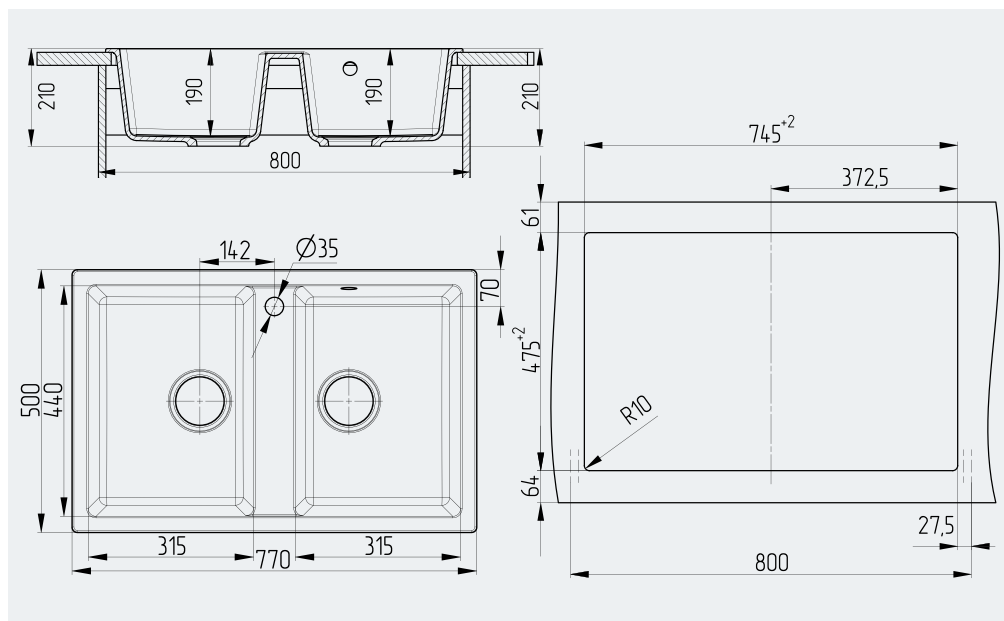

ГАБАРИТНЫЕ И УСТАНОВОЧНЫЕ РАЗМЕРЫ

Гарантия
4 года

Срок
эксплуатации
10+ лет