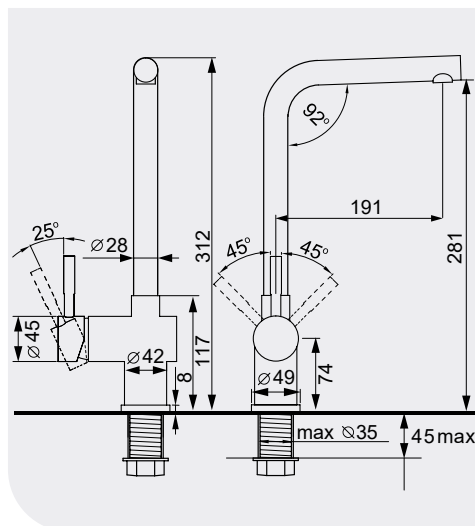

КОМПЛЕКТАЦИЯ

гибкая подводка 1/2", 450 мм