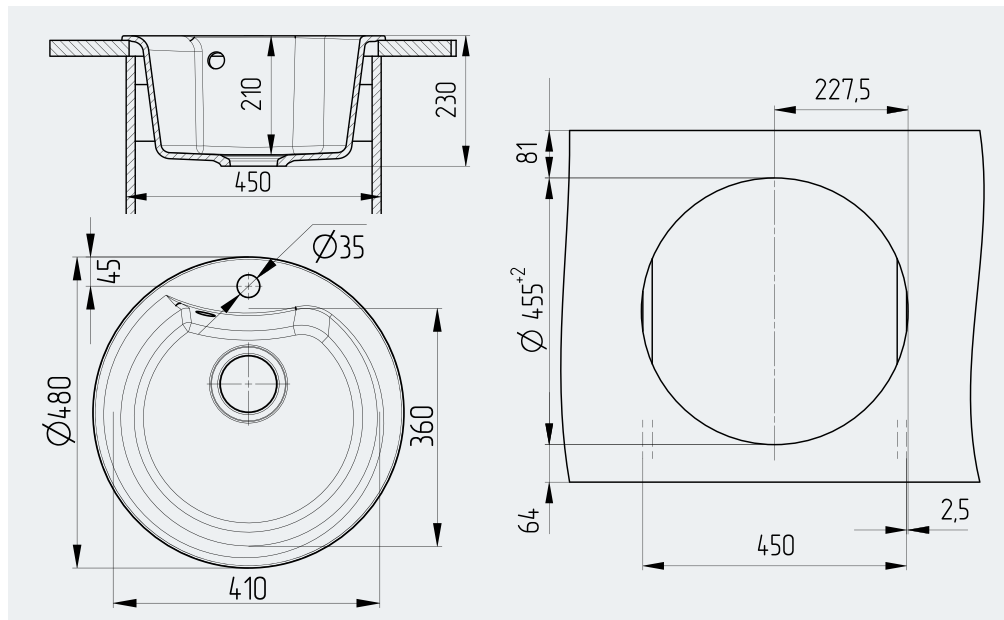

ГАБАРИТНЫЕ И УСТАНОВОЧНЫЕ РАЗМЕРЫ

Гарантия
4 года

Срок
эксплуатации
10+ лет