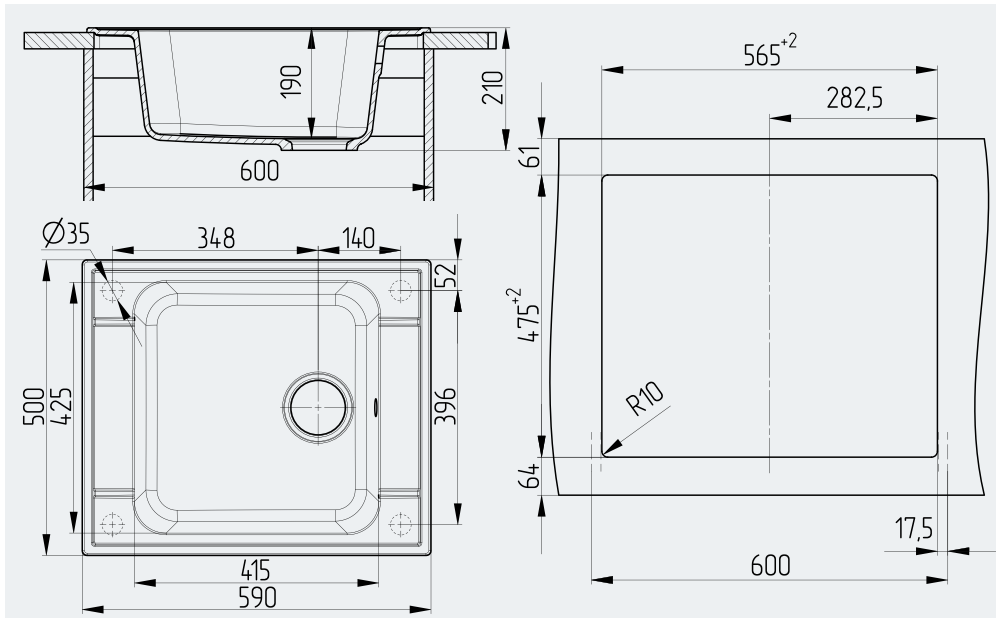

- Функциональная чаша для максимального удобства
- Плавные линии и классические размеры
- Модель оборачиваемая

Вырез под мойку 565×475 мм

ГАБАРИТНЫЕ И УСТАНОВОЧНЫЕ РАЗМЕРЫ

РЕКОМЕНДУЕМЫЕ СМЕСИТЕЛИ

U-007 с. 44