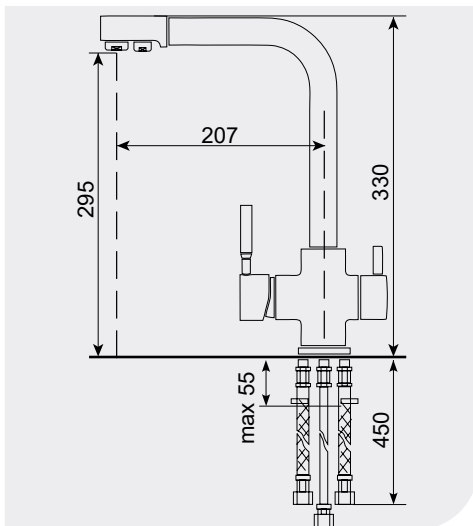

отверстие для монтажа: Ø35 мм

КОМПЛЕКТАЦИЯ

гибкая подводка 1/2", 450 мм

**Гарантия
3 года**

СМЕСИТЕЛИ С ПОДКЛЮЧЕНИЕМ
ДЛЯ ПИТЬЕВОЙ ВОДЫ

Смеситель ULGRAN U-016

Смеситель кухонный двухрычажный с дополнительным изливом для фильтрованной воды