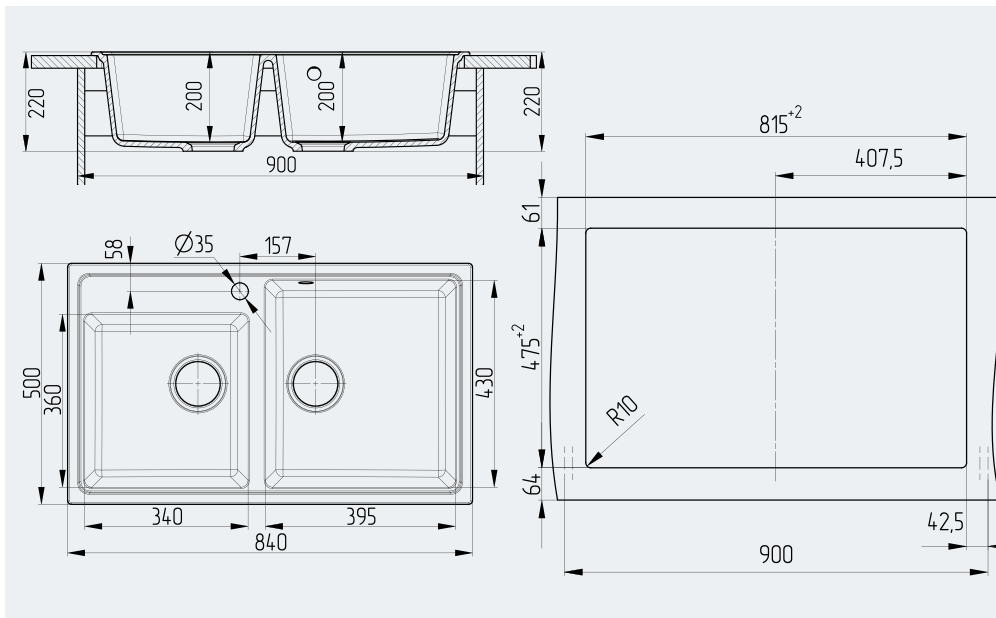

ГАБАРИТНЫЕ И УСТАНОВОЧНЫЕ РАЗМЕРЫ

РЕКОМЕНДУЕМЫЕ СМЕСИТЕЛИ

U-006 с. 43

U-010 с. 45

U-016 с. 45

U-019 с. 46

РЕКОМЕНДУЕМЫЕ АКСЕССУАРЫ

**Дозатор
Ulgran U-01/02**
с. 47

**Телескопический
коландер**
с. 49

Ролл-мат
с. 48

Гарантия
4 года

Срок
эксплуатации
10+ лет