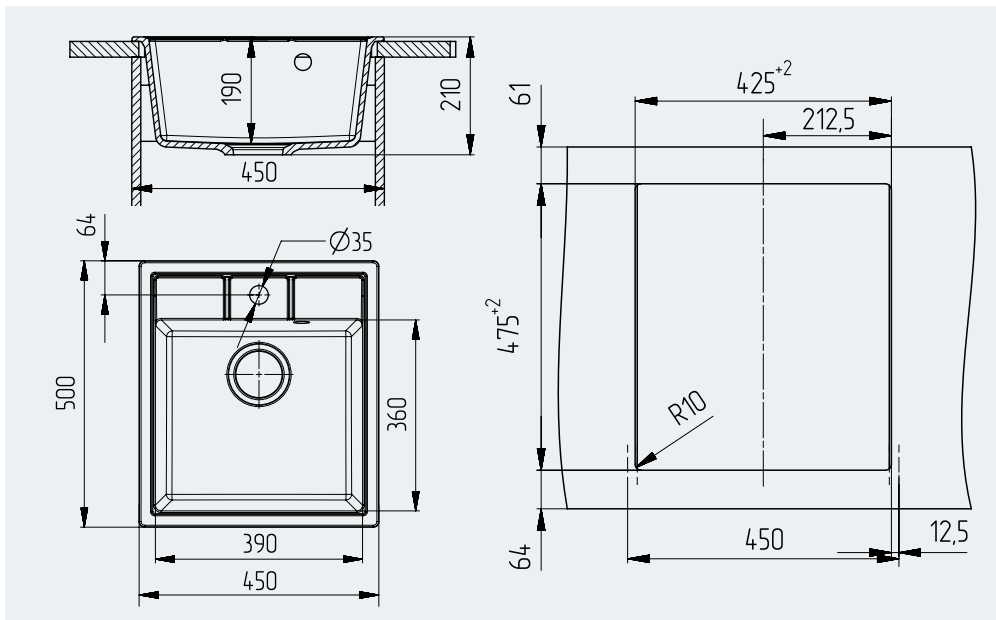

ГАБАРИТНЫЕ И УСТАНОВОЧНЫЕ РАЗМЕРЫ

РЕКОМЕНДУЕМЫЕ СМЕСИТЕЛИ

U-007 с. 44

U-010 с. 45

U-016 с. 45

U-021 с. 40

РЕКОМЕНДУЕМЫЕ АКСЕССУАРЫ

Дозатор
Ulgran U-01/02
с. 47

Ролл-мат
с. 45

Телескопический
коландер
с. 49

Ролл-мат
с. 48

Гарантия
4 года

Срок
эксплуатации
10+ лет