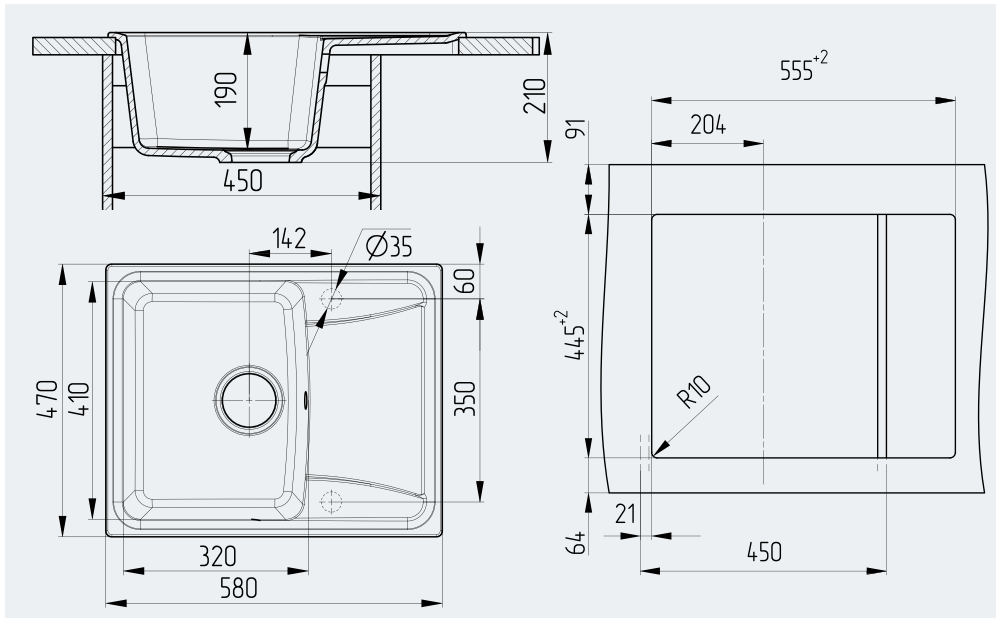

ГАБАРИТНЫЕ И УСТАНОВОЧНЫЕ РАЗМЕРЫ