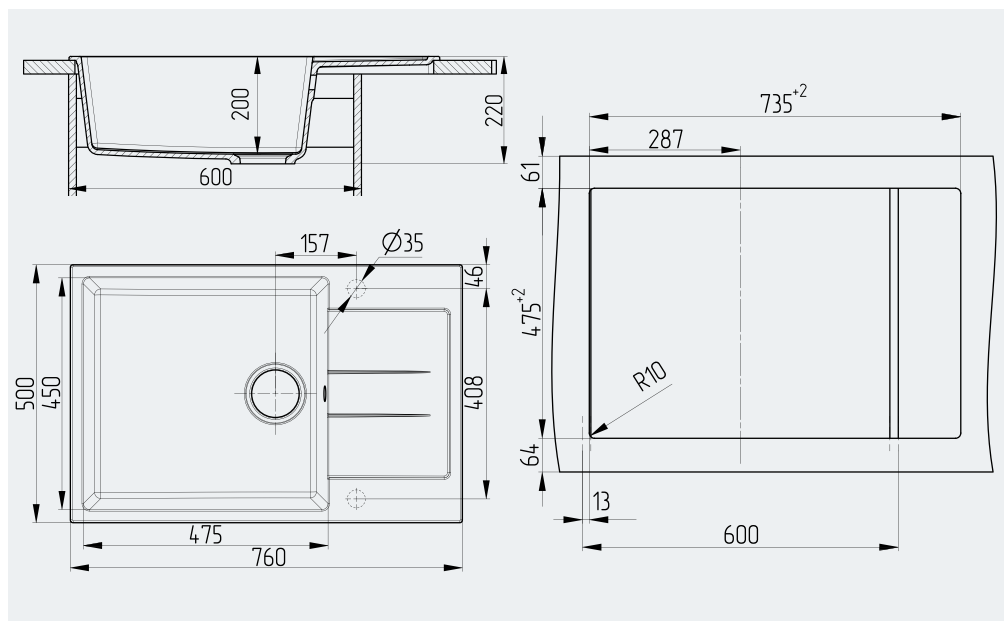

ГАБАРИТНЫЕ И УСТАНОВОЧНЫЕ РАЗМЕРЫ

Гарантия
4 года

Срок
эксплуатации
10+ лет