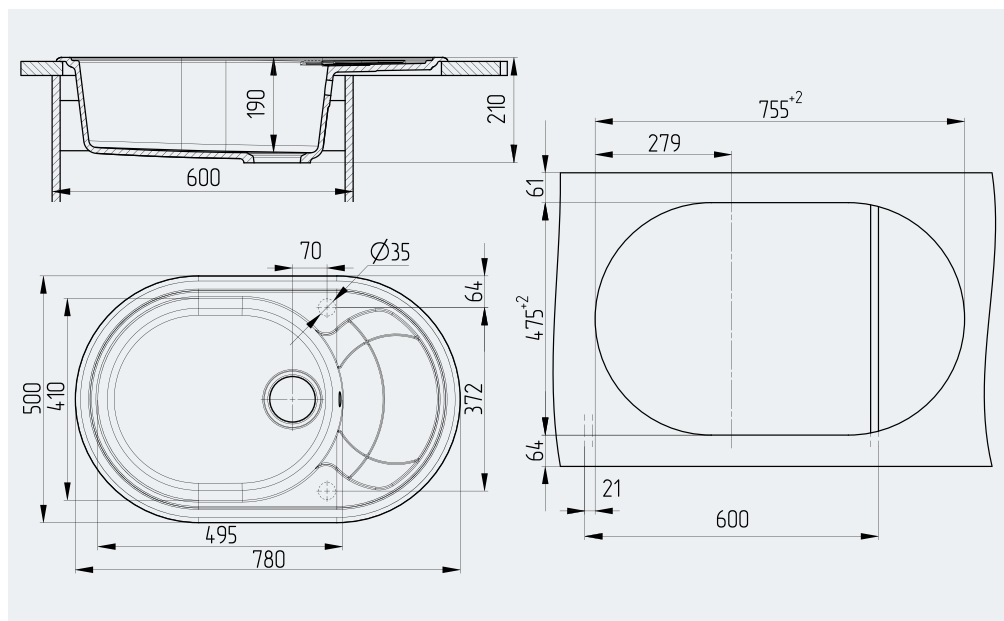

ГАБАРИТНЫЕ И УСТАНОВОЧНЫЕ РАЗМЕРЫ

**Гарантия
4 года**

**Срок
эксплуатации
10+ лет**