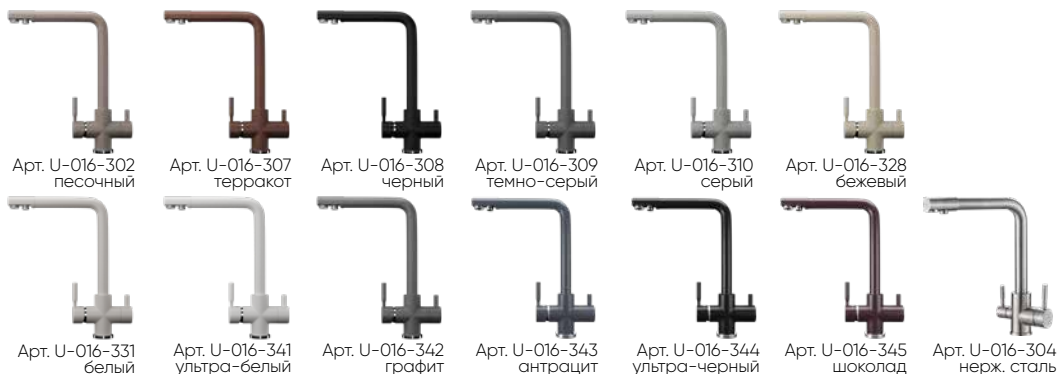

Смеситель ULGRAN U-010

Смеситель кухонный двухрычажный с дополнительным изливом для фильтрованной воды

ОСОБЕННОСТИ

материал: латунь

покрытие: под "искусственный камень"

тип излива: низкий поворотный на 360°

картридж: керамический Wanhai, Ø40 мм, кран-букса с керамическими пластинами (для фильтрованной воды)

отверстие для монтажа: Ø35 мм

КОМПЛЕКТАЦИЯ

гибкая подводка 1/2", 450 мм

**Гарантия
3 года**

СМЕСИТЕЛИ С ПОДКЛЮЧЕНИЕМ
ДЛЯ ПИТЬЕВОЙ ВОДЫ

Смеситель ULGRAN U-016

Смеситель кухонный двухрычажный с дополнительным изливом для фильтрованной воды

ОСОБЕННОСТИ

материал: латунь

покрытие: под "искусственный камень"

тип излива: высокий поворотный на 360°

картридж: керамический Wanhai, Ø35 мм, кран-букса с керамическими пластинами (для фильтрованной воды)

отверстие для монтажа: Ø35 мм

КОМПЛЕКТАЦИЯ

гибкая подводка 1/2", 450 мм

**Гарантия
3 года**