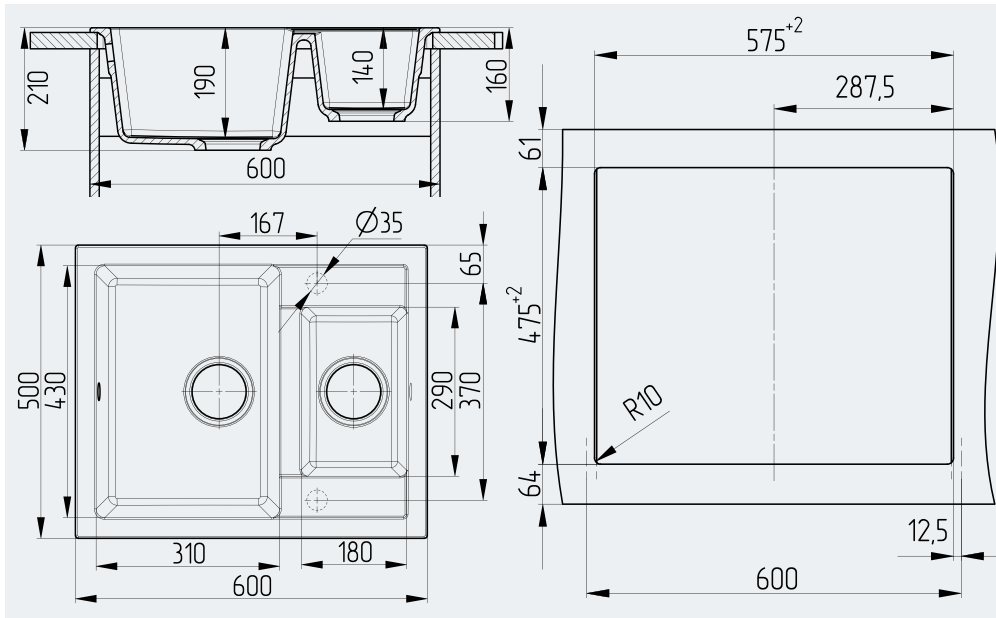

Вырез под мойку 575×475 мм

ГАБАРИТНЫЕ И УСТАНОВОЧНЫЕ РАЗМЕРЫ

РЕКОМЕНДУЕМЫЕ СМЕСИТЕЛИ

U-003 с. 42

U-005 с. 43

U-009 с. 44

U-016 с. 45

РЕКОМЕНДУЕМЫЕ АКСЕССУАРЫ