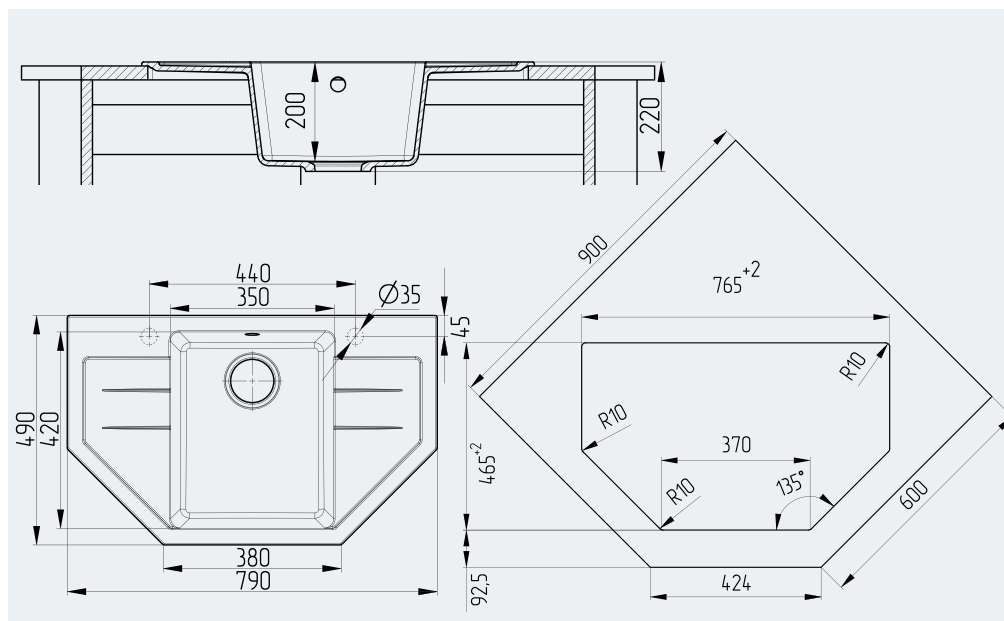

Телескопический
коландер
с. 49

Ролл-мат
с. 48

ГАБАРИТНЫЕ И УСТАНОВОЧНЫЕ РАЗМЕРЫ

Гарантия
4 года

Срок
эксплуатации
10+ лет

Арт. U-609-341
ультра-белый

Арт. U-609-331
белый

Арт. U-609-328
бежевый