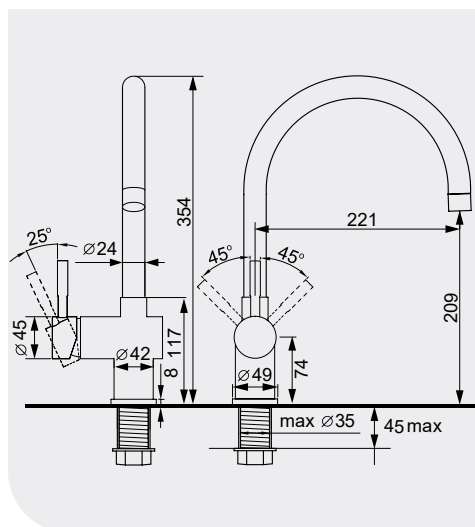

КОМПЛЕКТАЦИЯ

гибкая подводка 1/2", 450 мм