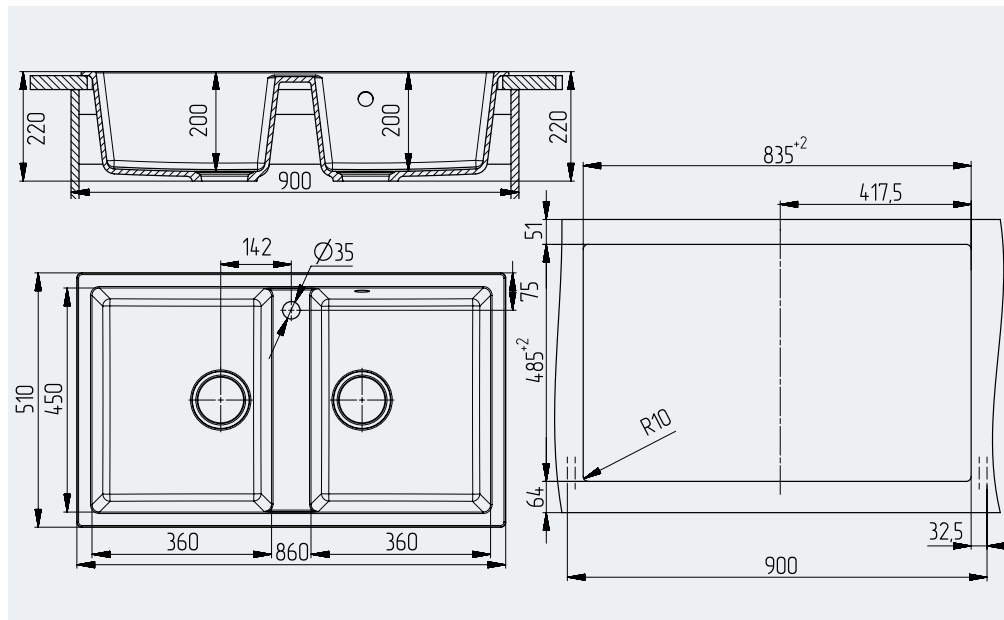

ГАБАРИТНЫЕ И УСТАНОВОЧНЫЕ РАЗМЕРЫ

Гарантия
4 года

Срок
эксплуатации
10+ лет