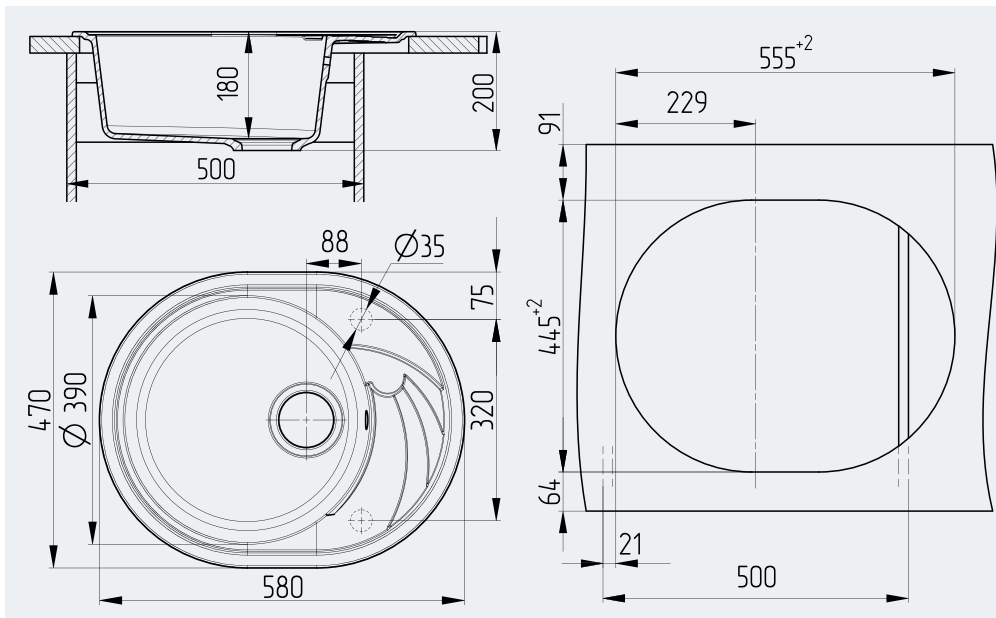

ГАБАРИТНЫЕ И УСТАНОВОЧНЫЕ РАЗМЕРЫ

РЕКОМЕНДУЕМЫЕ СМЕСИТЕЛИ

U-006 с. 43

U-017 с. 46

U-019 с. 46

U-022 с. 40

РЕКОМЕНДУЕМЫЕ АКСЕССУАРЫ

Дозатор Ulgran U-01/02
с. 47

Телескопический коландер
с. 49

Ролл-мат
с. 48

Гарантия
4 года

Срок эксплуатации
10+ лет