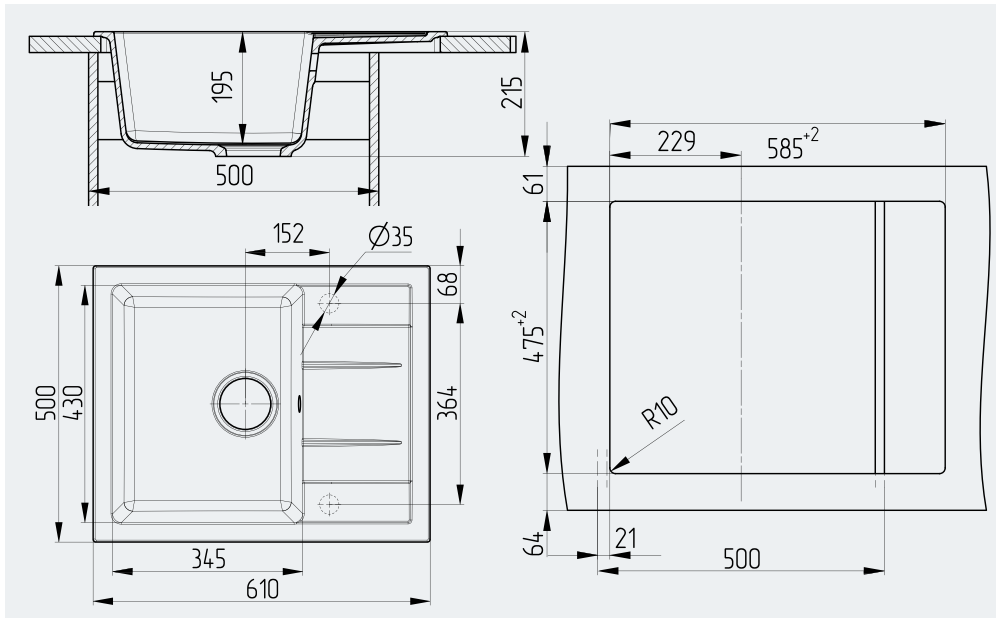

ГАБАРИТНЫЕ И УСТАНОВОЧНЫЕ РАЗМЕРЫ

РЕКОМЕНДУЕМЫЕ СМЕСИТЕЛИ

U-006 с. 43

U-007 с. 44

U-010 с. 45

U-022 с. 40

РЕКОМЕНДУЕМЫЕ АКСЕССУАРЫ

Дозатор Ulgran U-01/02
с. 47

Телескопический коландер
с. 49

Ролл-мат
с. 48

Гарантия 4 года

Срок эксплуатации 10+ лет