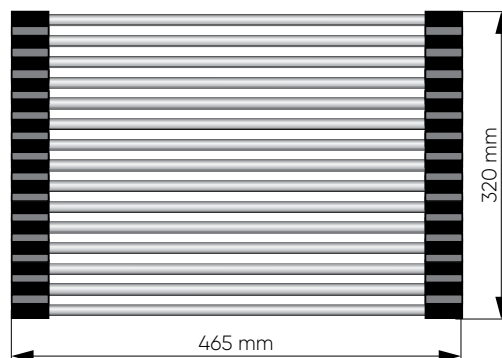

ГАРАНТИЯ

6 месяцев