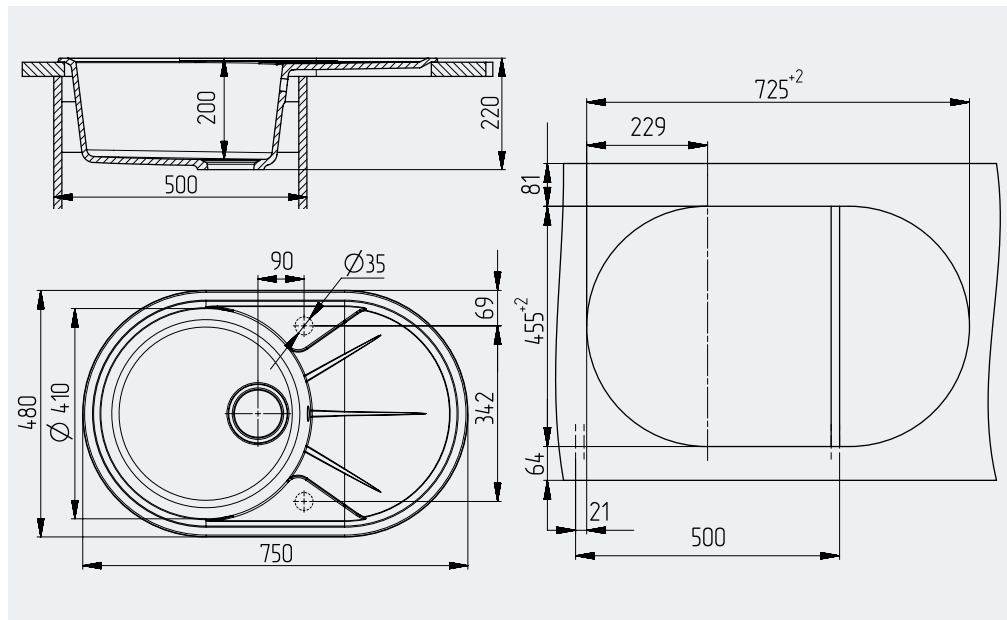

ГАБАРИТНЫЕ И УСТАНОВОЧНЫЕ РАЗМЕРЫ

Арт. U-503-341 ультра-белый U-503-331 белый U-503-328 бежевый U-503-302 песочный U-503-307 терракот U-503-345 шоколад