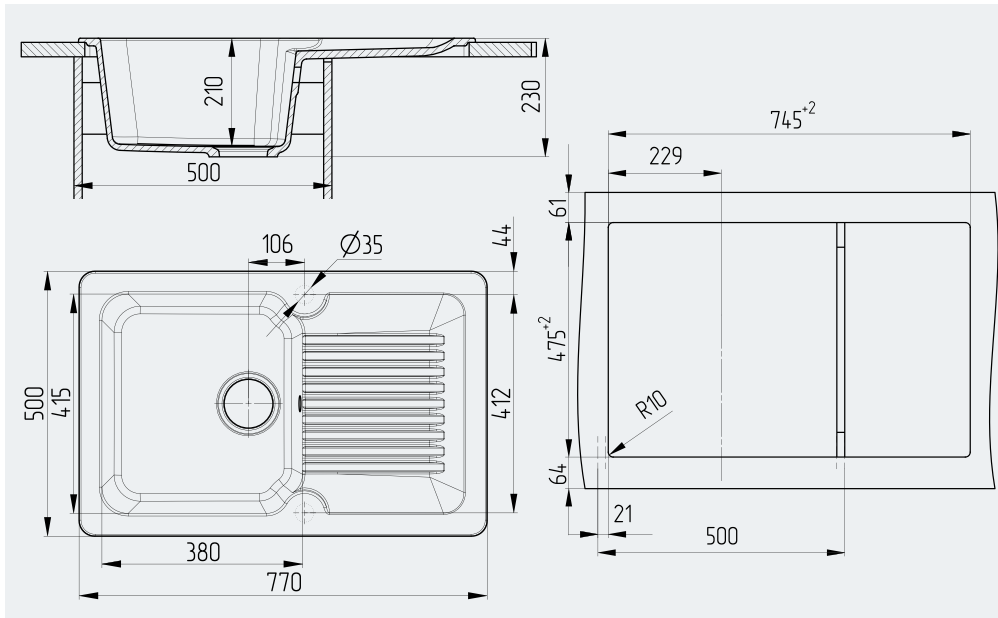

ГАБАРИТНЫЕ И УСТАНОВОЧНЫЕ РАЗМЕРЫ

РЕКОМЕНДУЕМЫЕ СМЕСИТЕЛИ

- **U-010** с. 45
- **U-017** с. 46
- **U-019** с. 46
- **U-021** с. 40

РЕКОМЕНДУЕМЫЕ АКСЕССУАРЫ

**Дозатор
Ulgran U-01/02**
с. 47

**Телескопический
коландер**
с. 49

Ролл-мат
с. 48

**Гарантия
4 года**

**Срок
эксплуатации
10+ лет**

МОЙКИ В КУХОННЫЙ ШКАФ 500MM