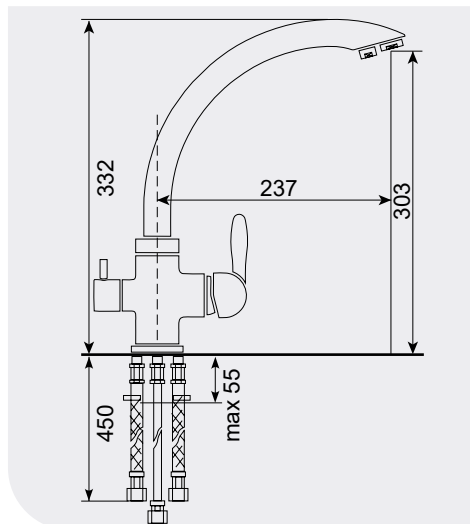

КОМПЛЕКТАЦИЯ

гибкая подводка 1/2", 450 мм

Арт. U-017-302
песочный

Арт. U-017-307
терракот

Арт. U-017-308
черный

Арт. U-017-309
темно-серый

Арт. U-017-310
серый

Арт. U-017-328
бежевый