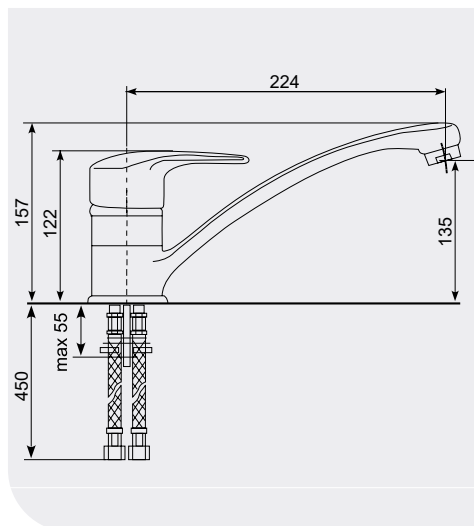

КОМПЛЕКТАЦИЯ

гибкая подводка 1/2", 450 мм

Арт. U-004-302
песочный

Арт. U-004-307
терракот

Арт. U-004-308
черный

Арт. U-004-309
темно-серый

Арт. U-004-310
серый

Арт. U-004-328
бежевый