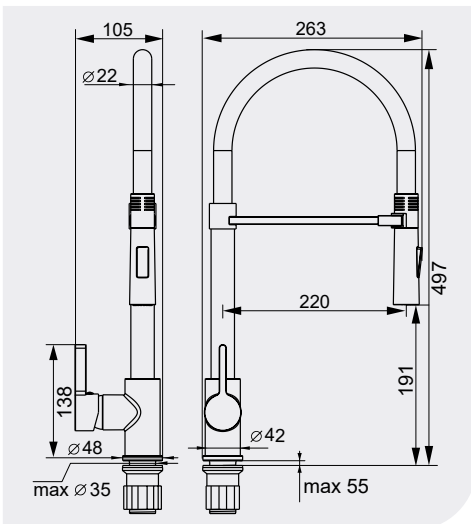

Смеситель ULGRAN U-024 NEW

Смеситель кухонный однорычажный с гибким изливом

ОСОБЕННОСТИ

материал: латунь

покрытие: хром/черный хром

тип излива: высокий гибкий излив

картридж: керамический Wanhai, Ø40 мм, отверстие для монтажа: Ø35 мм

ВНИМАНИЕ! Исключительная высота смесителя – 497мм

КОМПЛЕКТАЦИЯ

гибкая подводка 1/2", 450 мм

**Гарантия
3 года**