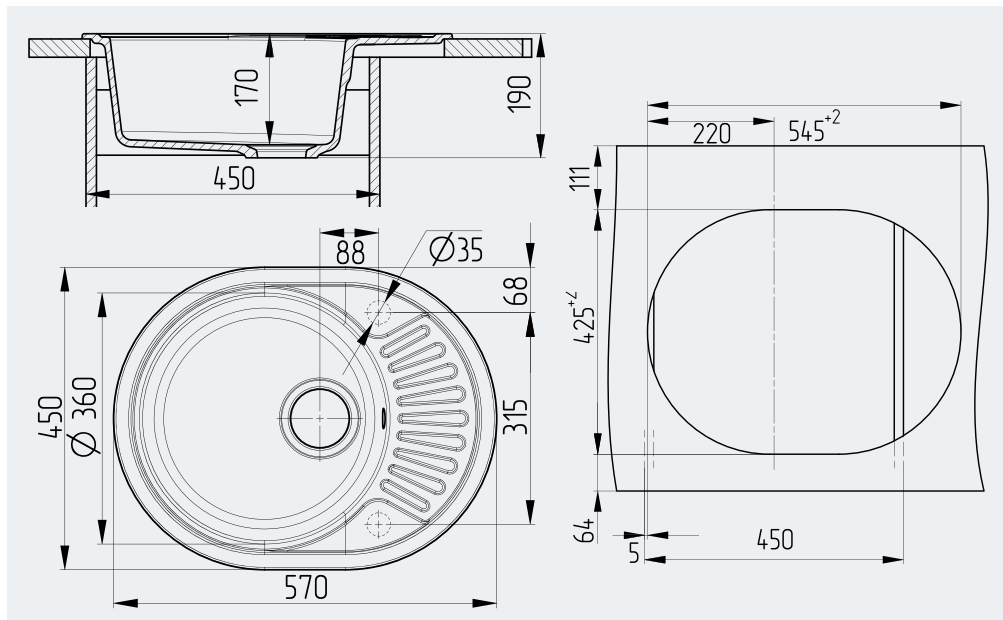

ГАБАРИТНЫЕ И УСТАНОВОЧНЫЕ РАЗМЕРЫ

Гарантия
4 года

Срок
эксплуатации
10+ лет