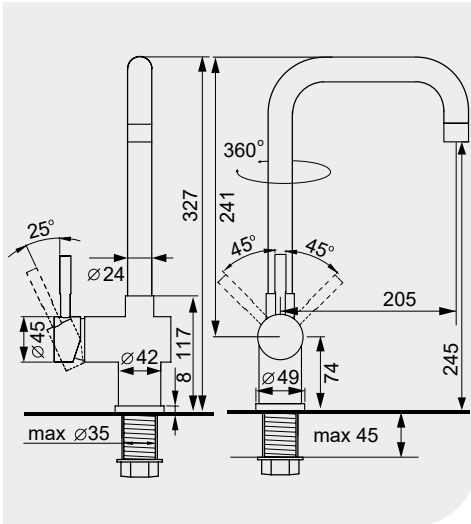

Смеситель ULGRAN U-023 NEW

Смеситель кухонный однорычажный с высоким поворотным изливом

ОСОБЕННОСТИ

материал: нержавеющая сталь марки AISI 304

покрытие: под "искусственный камень"

тип излива: высокий поворотный на 360°

картридж: керамический Wanhai, Ø40 мм, отверстие для монтажа: Ø35 мм

КОМПЛЕКТАЦИЯ

гибкая подводка 1/2", 450 мм

**Гарантия
3 года**