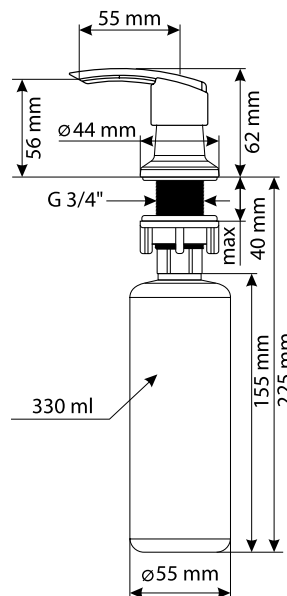

ГАРАНТИЯ

6 месяцев