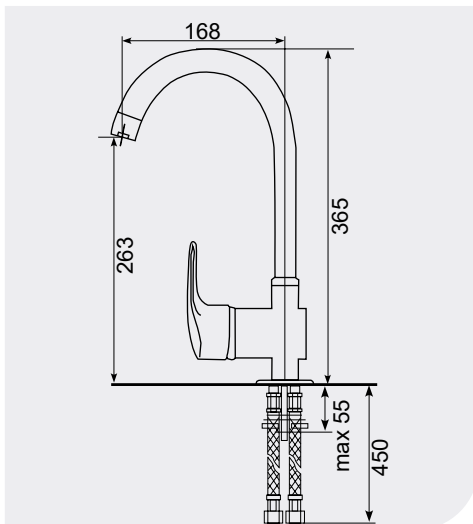

Смеситель ULGRAN U-006

Смеситель кухонный однорычажный с высоким поворотным изливом

ОСОБЕННОСТИ

материал: латунь

покрытие: под "искусственный камень"

тип излива: высокий поворотный на 360°

картридж: керамический Wanhai, Ø40 мм, отверстие для монтажа: Ø35 мм

КОМПЛЕКТАЦИЯ

гибкая подводка 1/2", 450 мм

**Гарантия
3 года**