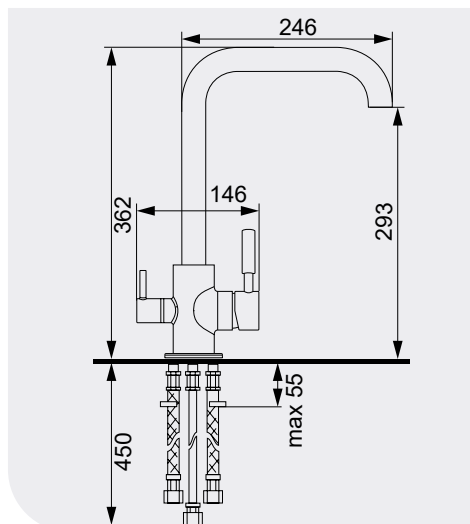

КОМПЛЕКТАЦИЯ

гибкая подводка 1/2", 450 мм