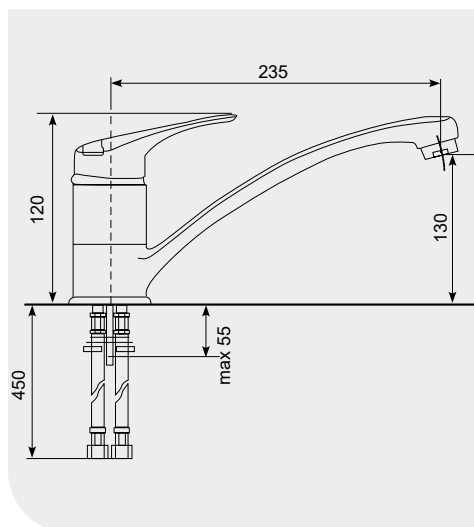

КОМПЛЕКТАЦИЯ

гибкая подводка 1/2", 450 мм

Смеситель ULGRAN U-004

Смеситель кухонный однорычажный с низким поворотным изливом

ОСОБЕННОСТИ

материал: латунь

покрытие: под "искусственный камень"

тип излива: низкий поворотный на 360°

картридж: керамический Wanhai, Ø40 мм, отверстие для монтажа: Ø35 мм