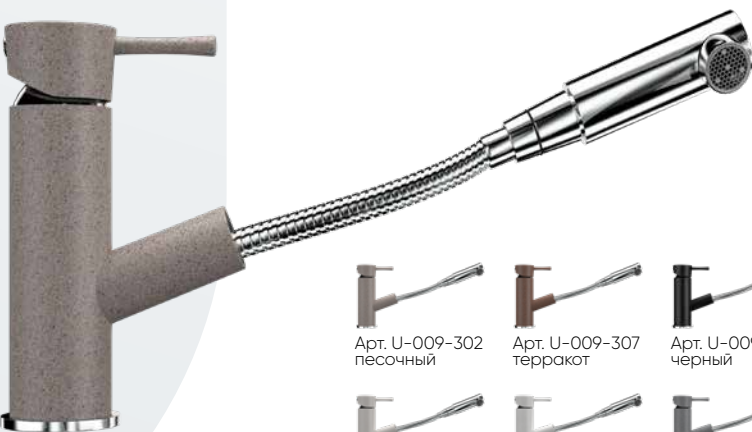

КОМПЛЕКТАЦИЯ

гибкая подводка 1/2", 450 мм

Арт. U-009-302
песочный

Арт. U-009-307
терракот

Арт. U-009-308
черный

Арт. U-009-309
темно-серый

Арт. U-009-310
серый

Арт. U-009-328
бежевый