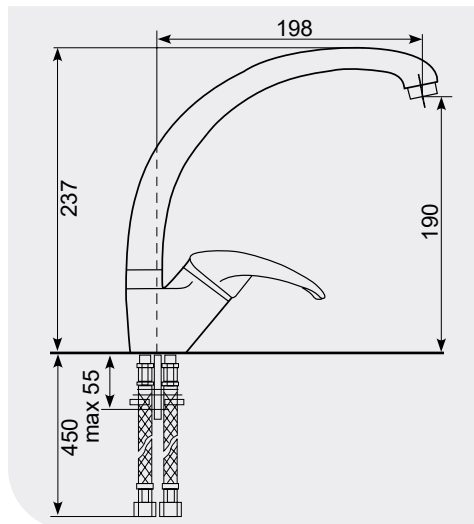

Гарантия
3 года

Смеситель ULGRAN U-007

Смеситель кухонный однорычажный с высоким поворотным изливом

ОСОБЕННОСТИ

материал: латунь
покрытие: под "искусственный камень"
тип излива: высокий поворотный на 360°
картридж: керамический Wanhai, Ø35 мм, отверстие для монтажа: Ø35 мм

КОМПЛЕКТАЦИЯ

гибкая подводка 1/2", 450 мм

Арт. U-007-331
белый

Смеситель ULGRAN U-009

Смеситель кухонный однорычажный с низким выдвижным изливом

ОСОБЕННОСТИ

материал: латунь
покрытие: под "искусственный камень"
тип излива: низкий поворотный на 360° с выдвижной лейкой
картридж: керамический Wanhai, Ø35 мм, отверстие для монтажа: Ø35 мм